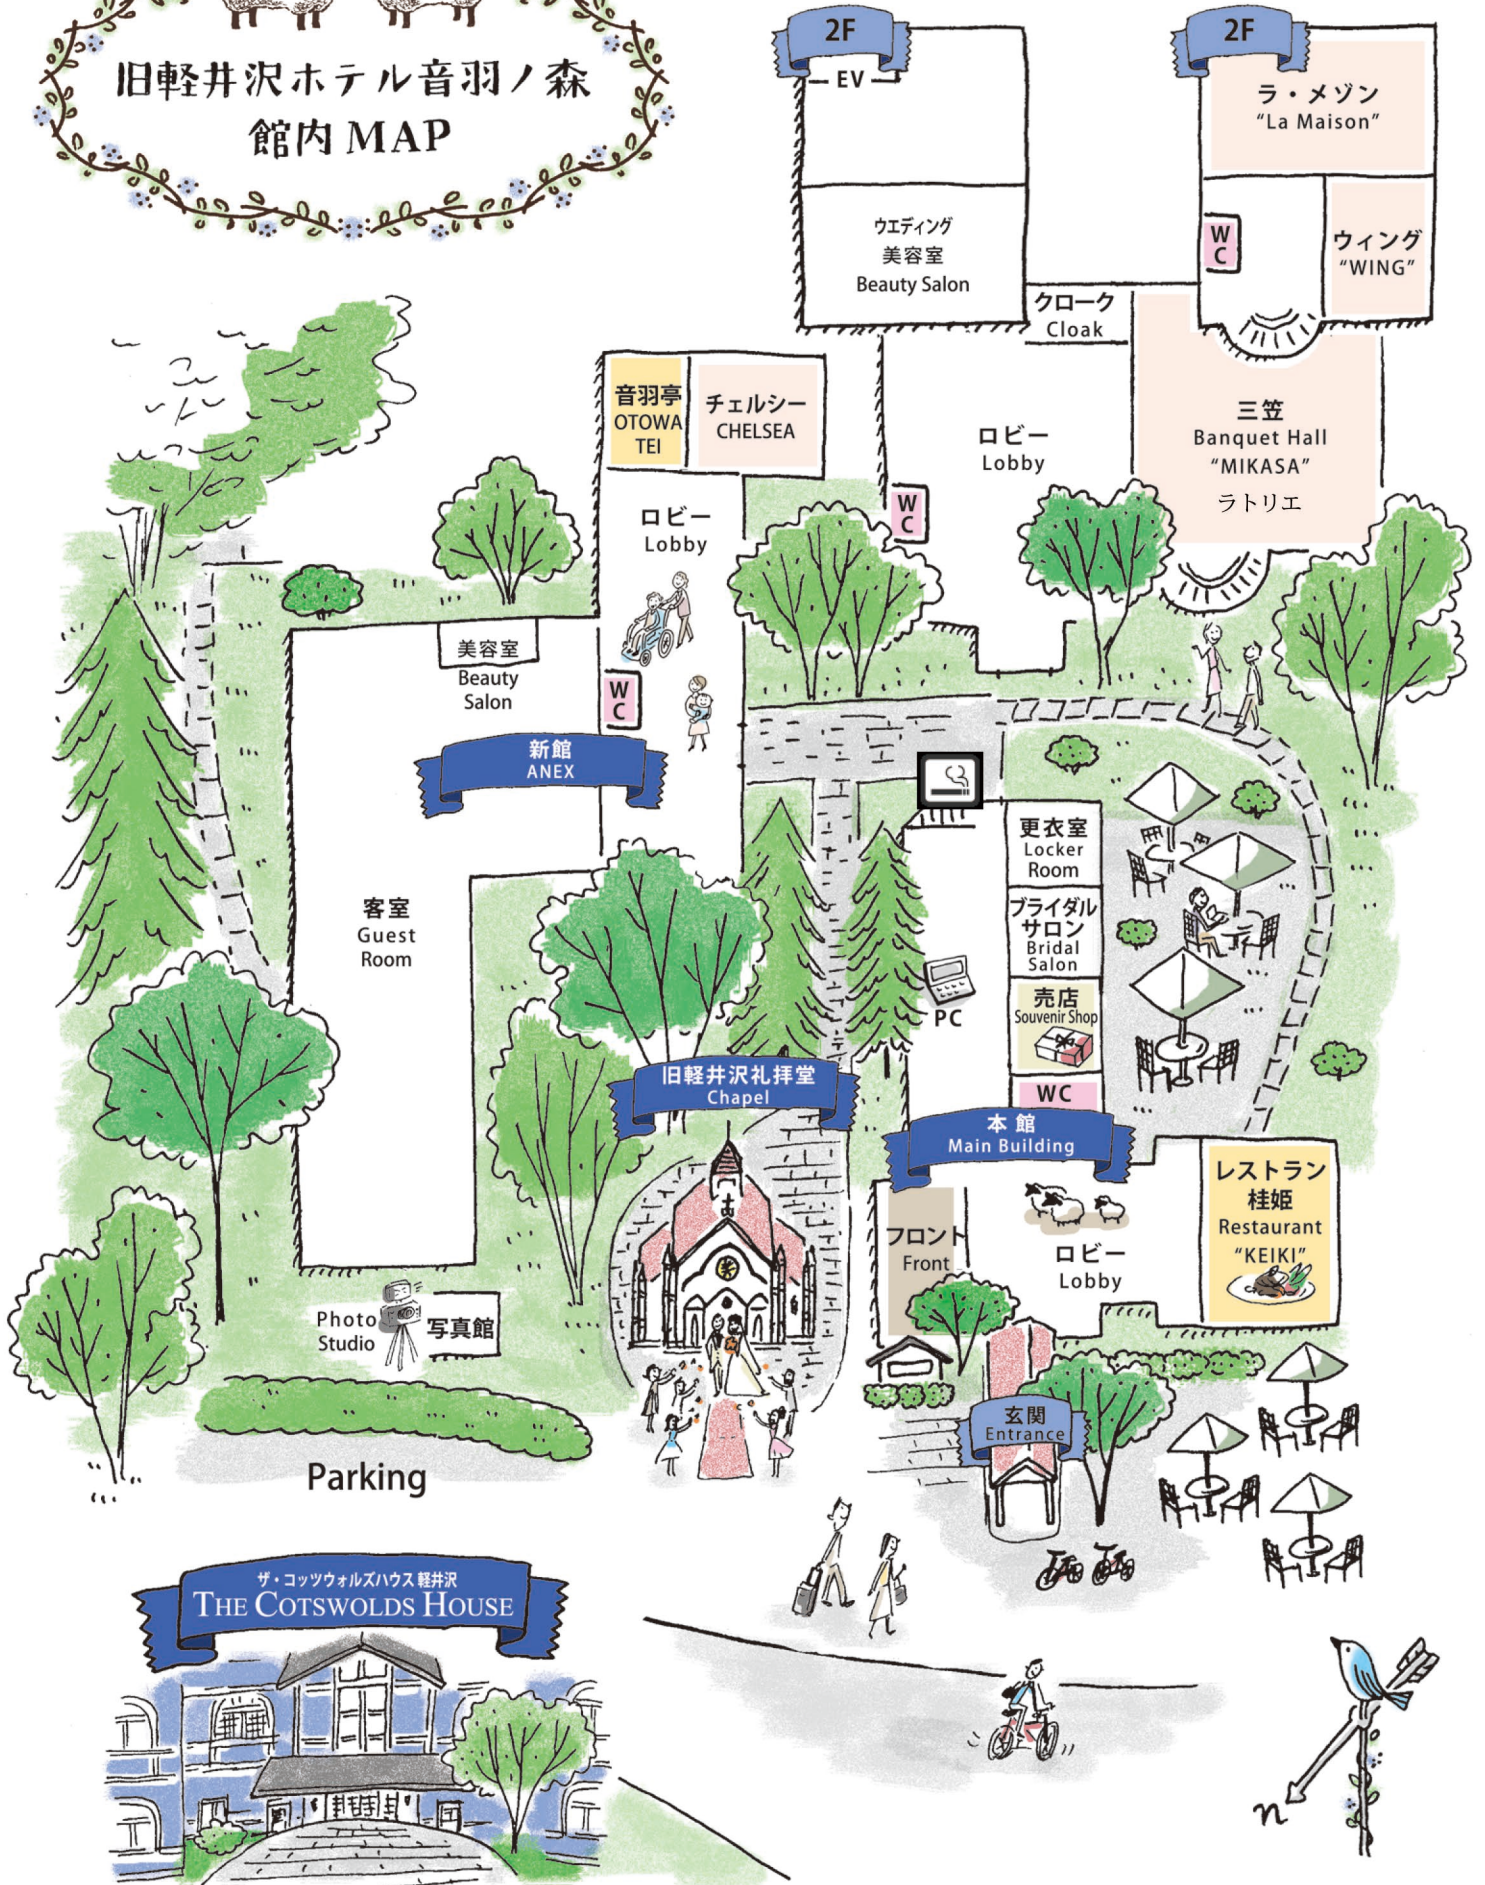

旧軽井沢ホテル音羽ノ森
館内MAP

ザ・コッツウォルズハウス 軽井沢
THE COTSWOLDS HOUSE